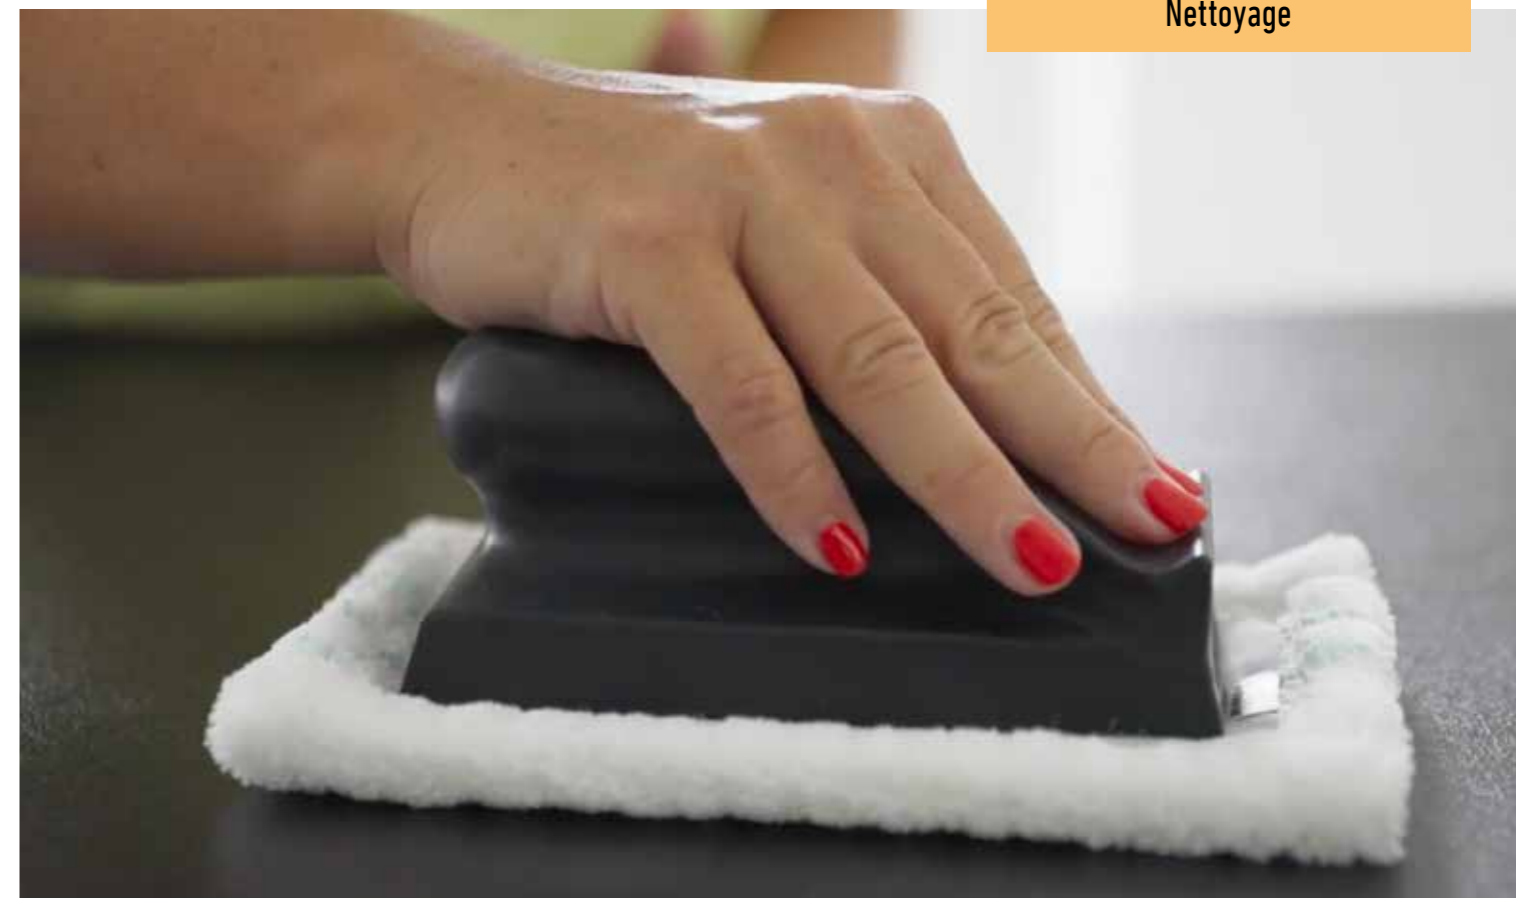

SMART LINE MANCHE TÉLESCOPIQUE
prolonge la portée
jusqu'à 1,10 m

22,90 €

SMART LINE ADAPTATEUR
relie des produits SMART LINE
avec les manches FLEXIBLE LINE

3,55 €

SMART LINE NETTOYEUR DE SURFACES
Assistant de nettoyage pour les
petites surfaces et les endroits
difficilement accessibles

22,90 €

SMART LINE BROSSSE TRIANGLE
assistant performant pour le pré-
nettoyage à l'intérieur et à l'extérieur

24,95 €

Solutions intelligentes pour votre foyer.

Système de nettoyage modulaire - notre poids plume pour les espaces plus petits ! Faites toujours attention à notre signe :  combinable et extensible.

La combinaison d'un nettoyeur extra-long et étroit et de la fibre éprouvée et déhoussable FLUFFY. Grâce à l'effet anti-statique de la fine microfibre, les particules de poussière sont attirées « comme par elles-mêmes » - le ramasse-poussière parfait pour les recoins et interstices difficilement accessibles, par ex. derrière les radiateurs, les meubles et les rideaux.