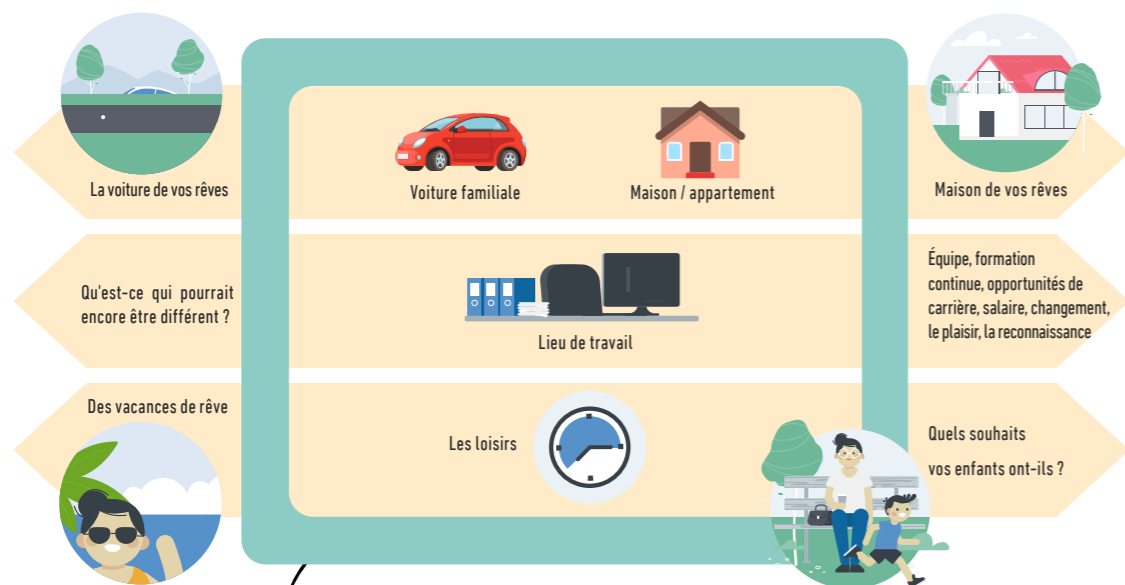

NOUS CONSTRUISONS L'AVENIR - PEUT-ÊTRE AUSSI LE VÔTRE !

Ressentez-vous aussi la même chose :
votre vie est belle, mais parfois vous vous demandez si vous devriez vous en contenter ?
Avez-vous déjà pensé à passer au niveau supérieur ? Quels sont vos rêves et où souhaitez-vous aller plus loin ?

Votre vie est **bien** !

Vous avez le pouvoir de changer les choses.
Alors, ayez le courage de sortir de votre zone de confort. Votre Conseiller proWIN vous expliquera volontiers comment proWIN pourrait vous soutenir dans votre démarche.

Scannez le QR-Code pour savoir comment faire partie de la famille proWIN.