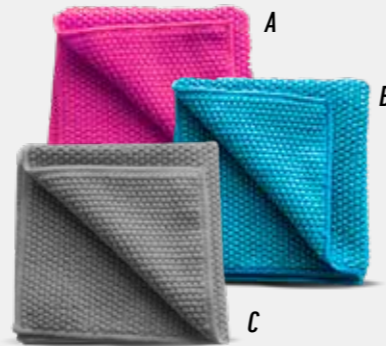

27,75 €

Chiffon de nettoyage pour inox

Duo Pad STRONG 15 cm x 20 cm

15,65 €

Fibre « pad » de nettoyage efficace avec effet duo

LIGHT & QUICK 32 cm x 32 cm
rose A, cyan B ou gris C

15,65 € l'unité

Chiffon doux en microfibre pour un nettoyage rapide à tout moment

CARRÉ ABSORBANT 25 cm x 25 cm
2 pièces

46,- €

Remplaçant du papier essuie-tout respectueux de l'environnement, en bambou renouvelable

Une propreté éclatante, durable : Nos produits microfibrés

TRIO DE CHIFFONS (3)