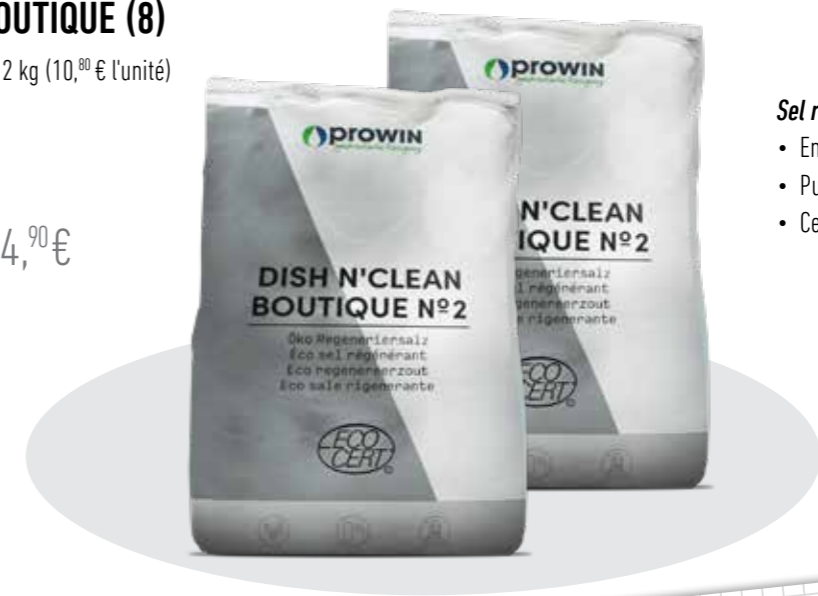

150,10 €

Vous économisez 28,50€

2 x DISH N'CLEAN BOUTIQUE (8)

DISH N'CLEAN BOUTIQUE No. 2 *, 2 kg (10,80€ l'unité)

16,70 €

Vous économisez 4,90€

Scannez le QR-code pour accéder à l'utilisation !

Sel régénérant pour le lave-vaisselle