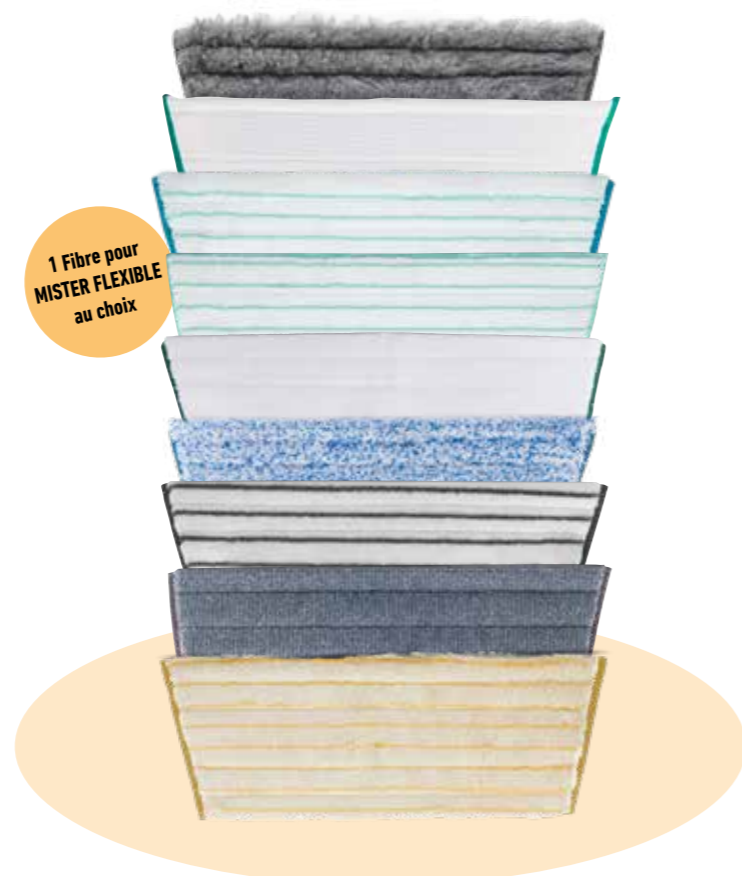

Toujours rester flexible !

Nous pouvons vraiment aller dans tous les coins.

FLEXIBLEMENT PROPRE (9)

SMART LINE Adaptateur sur FLEXIBLE LINE (3,55€)
FLEXIBLE LINE MISTER FLEXIBLE (78,55€)
SMART LINE NETTOYEUR DE RECOINS avec fibre (37,40€)
SMART LINE BROSSE TRIANGLE (28,90€)
Fibre pour MISTER FLEXIBLE au choix (36,20€ / 42,25€)

152,20 € le set
Vous économisez jusqu'à 38,50€
en fonction de la composition du set

PARFAITEMENT ÉQUIPÉ AVEC NOS FIBRES SOL proWIN À LONGUE DURÉE DE VIE

Fibre SÈCHE (36,20€)
Fibre MAGIQUE pour MISTER FLEXIBLE (36,20€)
Fibre HYGIÈNE pour MISTER FLEXIBLE (36,20€)
Fibre HYGIÈNE pour MISTER FLEXIBLE, sans rabat (36,20€)
Fibre MICRO STANDARD pour MISTER FLEXIBLE (36,20€)
Fibre POILS LONGS pour MISTER FLEXIBLE (42,25€)
Fibre MICRO BROSSE pour MISTER FLEXIBLE, anthracite (42,25€)
Fibre OUTDOOR pour MISTER FLEXIBLE (42,25€)
Fibre COTON pour MISTER FLEXIBLE (36,20€)

Notre astuce :

Qu'il s'agisse du MISTER FLEXIBLE, du MISTER FLEXIBLE MINI ou d'un autre de nos systèmes de nettoyage - nous avons le produit en fibres adapté à chaque format et à chaque surface.

Nos articles FLEXIBLE LINE

Des surfaces propres en un tour de main !

Système de nettoyage modulable pour une utilisation polyvalente - voilà comment préserver les ressources ! Faites toujours attention à notre signe : combinable et extensible.

MISTER FLEXIBLE MINI
Assistant de nettoyage pour les petites surfaces

27,75 €

FLEXIBLE LINE POIGNÉE
compatible avec les produits FLEXIBLE LINE

13,20 €

FLEXIBLE LINE PIÈCE COUDÉE
pour le nettoyage des endroits difficilement accessibles

8,35 €

FLEXIBLE LINE RACLETTE
pour racler l'eau sur les grandes surfaces lisses

31,65 € au lieu 38,65 €

FLEXIBLE LINE BROSSE À JOINTS
permet d'atteindre tous les joints et coins grâce à sa forme spéciale