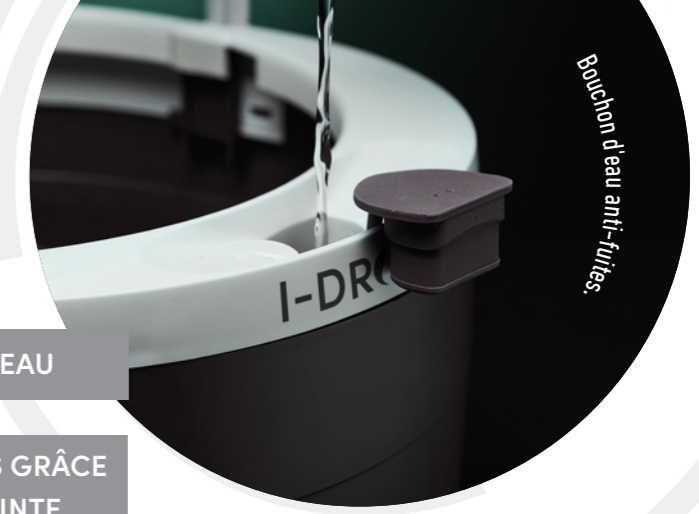

Il n'est plus nécessaire d'essorer manuellement la fibre sol, ce qui vous permet d'économiser chaque jour de l'énergie et un temps précieux. Outre son utilisation intuitive et simple, l'I-DROP permet de séparer l'eau sale de l'eau propre et de laisser l'ensemble du système prêt à nettoyer dans la pièce, ce qui permet de l'avoir rapidement sous la main en cas de besoin. Cela facilite également le nettoyage rapide à tout moment, au quotidien. Le design moderne et stylé de l'I-DROP s'intègre parfaitement dans votre intérieur.

Le système ingénieux veille en outre à ce que la fibre sol soit toujours alimentée en eau fraîche pendant le nettoyage et n'entre pas en contact avec l'eau sale.

La séparation efficace de l'eau propre et de l'eau sale contribue largement à la préservation des ressources précieuses. La séparation en deux compartiments vous permet de réutiliser votre eau de nettoyage. **La pensée écologique est et reste notre fil rouge chez proWIN.** Notre exigence de qualité : une construction particulière en matière plastique spécialement sélectionnée, stylée, simple et pratique à utiliser.

360°

LES MAINS SONT TOUJOURS SÈCHES

LE PLAISIR DE L'UTILISATION

PAS BESOIN DE SE PENCHER

UTILISATION EFFICACE DE L'EAU

PERMET DE GAGNER DU TEMPS GRÂCE À UNE TECHNOLOGIE DE POINTE

PAS D'ESSORAGE MANUEL

Bouclon d'eau anti-fuites.

## UN SYSTÈME PUISSANT RENCONTRE LA FORCE DE LA ROTATION.

L'I-DROP combiné à la fibre sol UNIVERSEL parfaitement ronde est particulièrement maniable, soutient les mouvements de nettoyage circulaires et permet un nettoyage facile des sols avec une répartition uniforme de la pression. L'essorage automatique de la fibre sol dans l'I-DROP garantit que vos mains restent toujours propres et sèches. De même, notre I-DROP ménage votre dos, car il n'est désormais plus nécessaire de se pencher. Le manche peut simplement rester dans le récipient et ne se renverse pas.