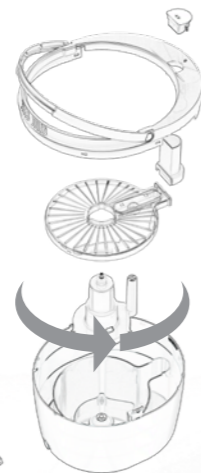

LE PRINCIPE DE SÉPARATION ENTRE L'EAU DE NETTOYAGE ET L'EAU SALE

proWIN - toujours à la pointe de la technique : Avec notre I-DROP, il est possible de vider le réservoir d'eau sale sans devoir vider le réservoir d'eau propre. C'est possible grâce à un joint d'étanchéité propre à proWIN dans le couvercle. Intelligent et bien pensé de A à Z - gagner du temps et ne vider que l'eau sale !

Le système ingénieux veille en outre à ce que la fibre sol soit toujours alimentée en eau fraîche pendant le nettoyage et n'entre pas en contact avec l'eau sale.

La séparation efficace de l'eau propre et de l'eau sale contribue largement à la préservation des ressources précieuses. La séparation en deux compartiments vous permet de réutiliser votre eau de nettoyage. **La pensée écologique est et reste notre fil rouge chez proWIN.** Notre exigence de qualité : une construction particulière en matière plastique spécialement sélectionnée, stylée, simple et pratique à utiliser.

360°

LES MAINS SONT TOUJOURS SÈCHES

LE PLAISIR DE L'UTILISATION

PAS BESOIN DE SE PENCHER