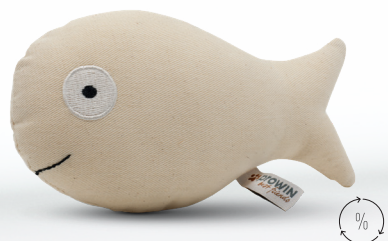

HOME SWEET home!

best friends Herbe-à-chats poisson 16 cm x 10 cm
Incite au jeu grâce à l'odeur d'herbe-à-chat.

12,- €