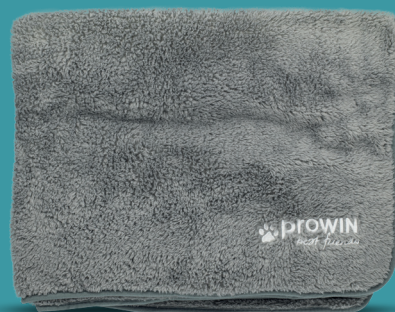

Couverture douillette best friends 100 cm x 150 cm

54,³⁵ €

Couverture facile d'entretien et hyper douillette pour chiens et chats.